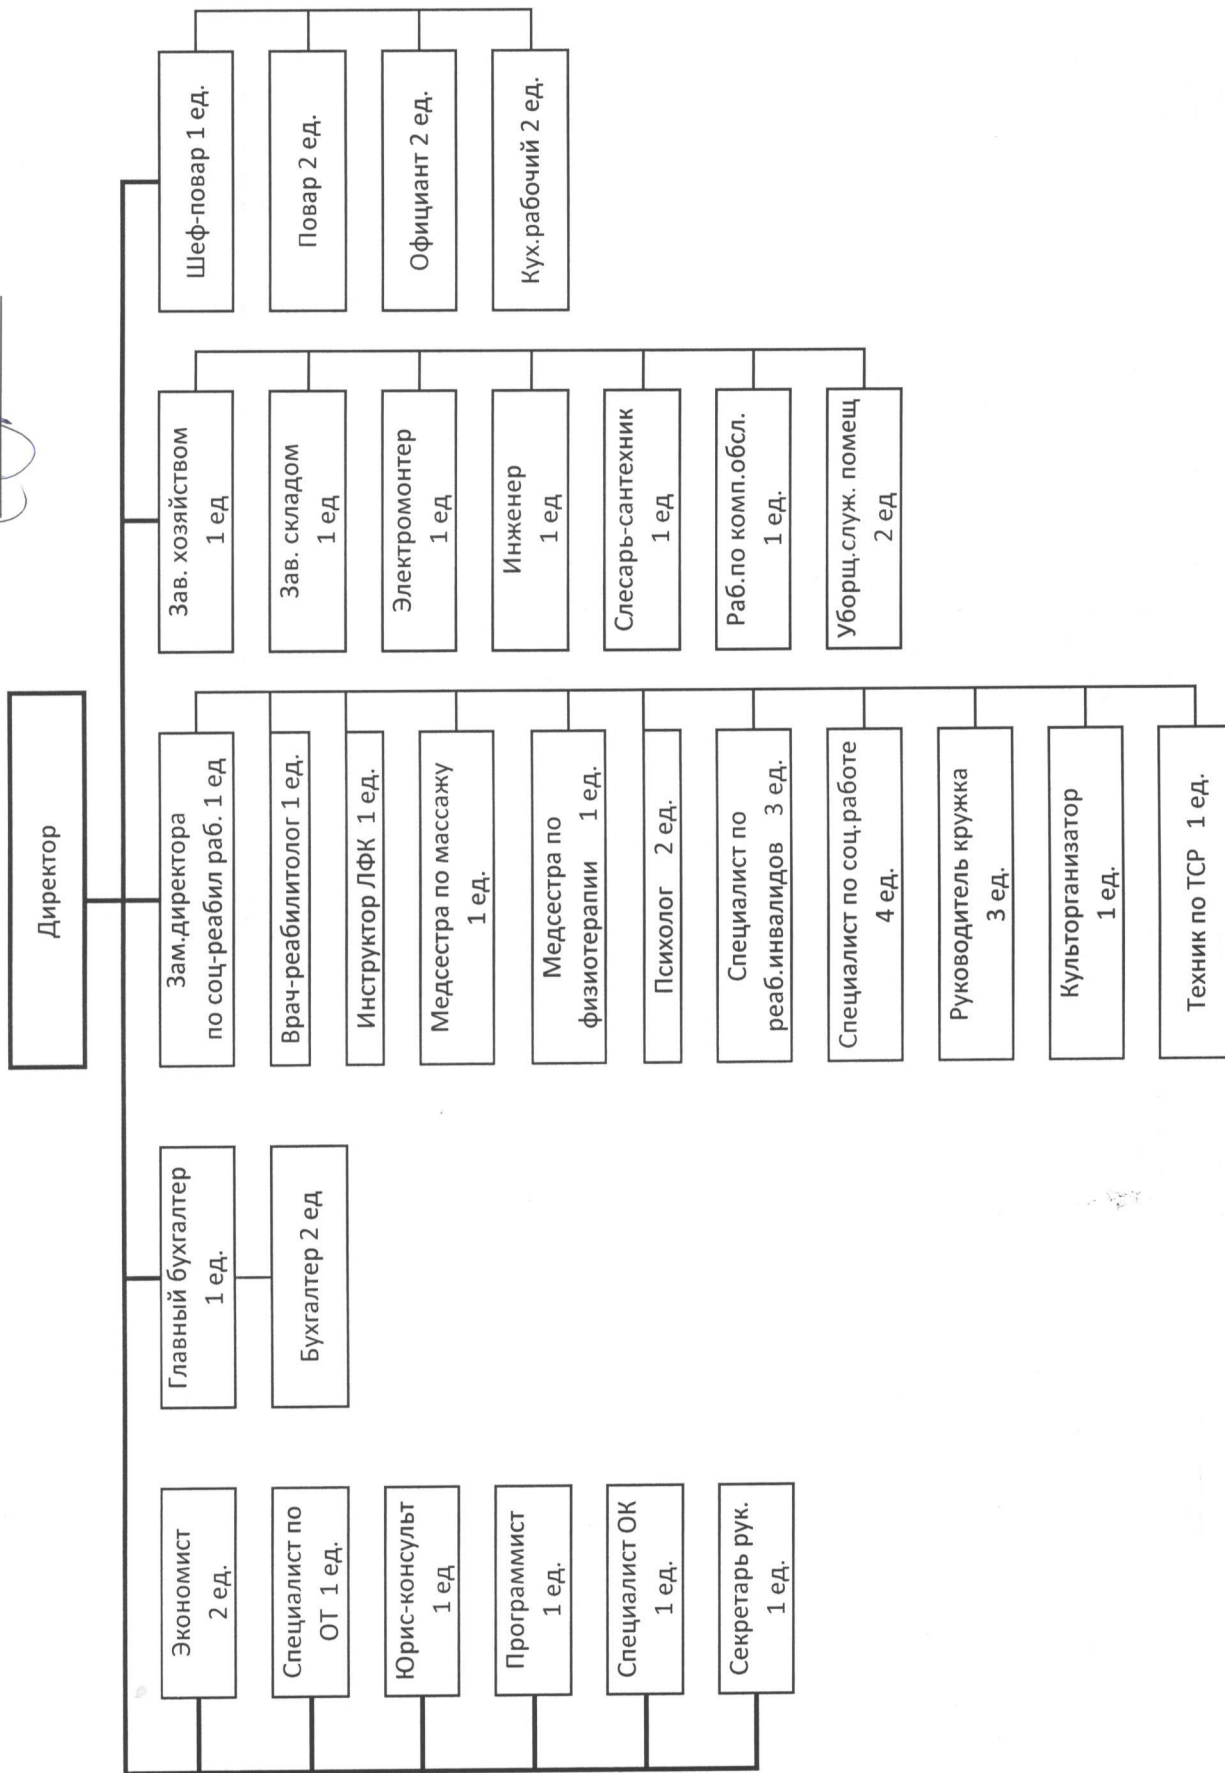

Структура ОГАУСО "РЦ" "Шелеховский"

УТВЕРЖДАЮ
 Директор ОГАУСО "РЦ" "Шелеховский"
 Т.М. Соловьева

ВСЕГО: 45 ед.