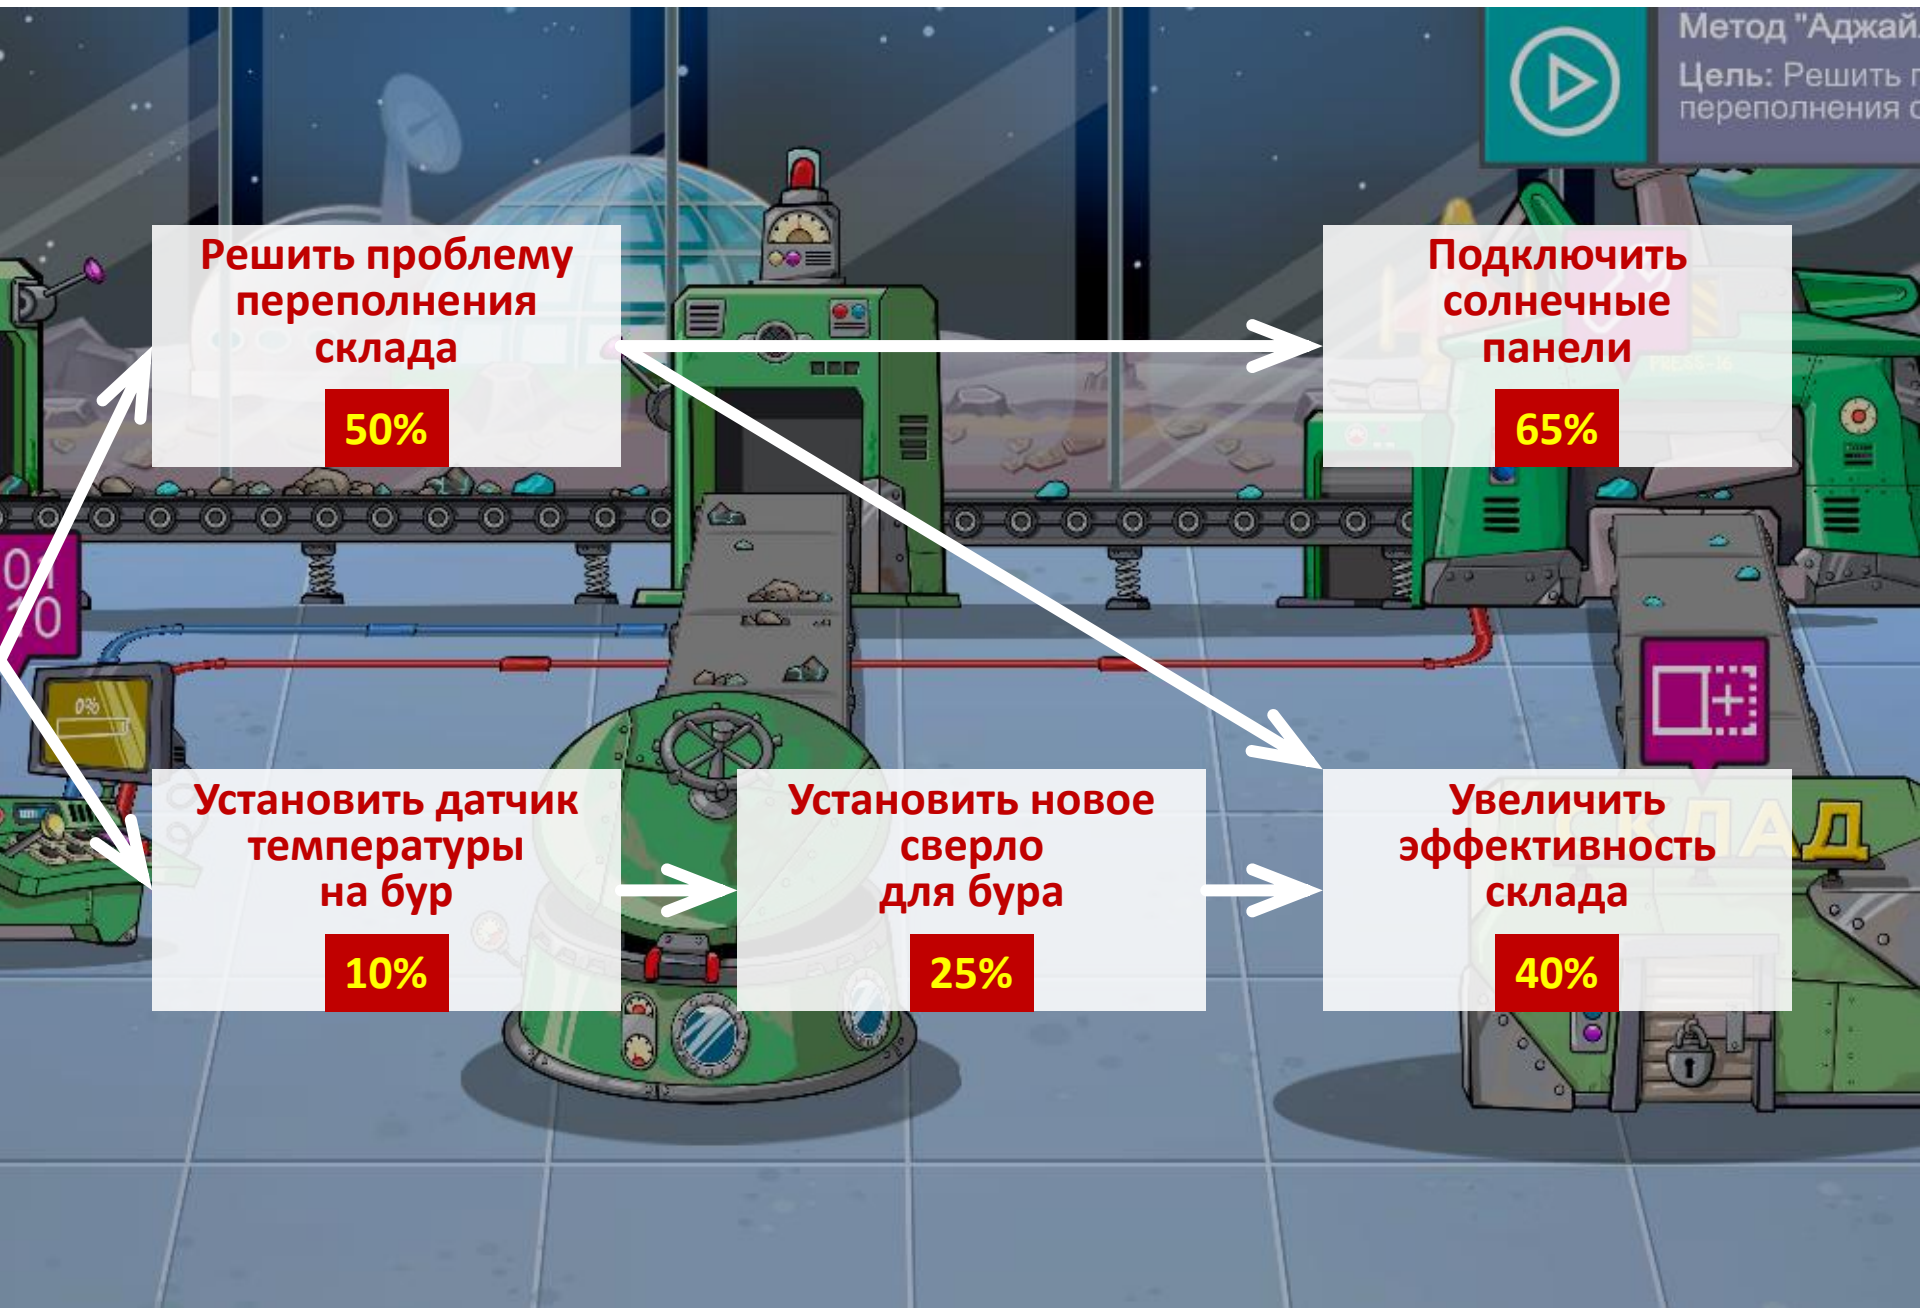

Уровень 1. Метод «Водопад»

Заправить топливом м... X Починить конвейер X Подключить мотор X Проверить перед запу... X Запустить работу X

Уровень 2. Метод «Аджайл»

Секретная Кнопка Учителя

Метод "Водопад"
Цель: Запустить добывающую станцию

1 Открыть схему

Метод "Водопад"

Подготовка отдельных частей системы

- Заправить топливом м...
- Починить конвейер

Объединение частей системы в целое

- Подключить мотор

Тестирование

- Проверить перед запу...
- Запустить работу

2 Нажать сюда!

Миссия "Водопад"
Цель: Запустить добывающую станцию

Секретная Кнопка Учителя
автоматически создает правильный план работ для прохождения миссии.