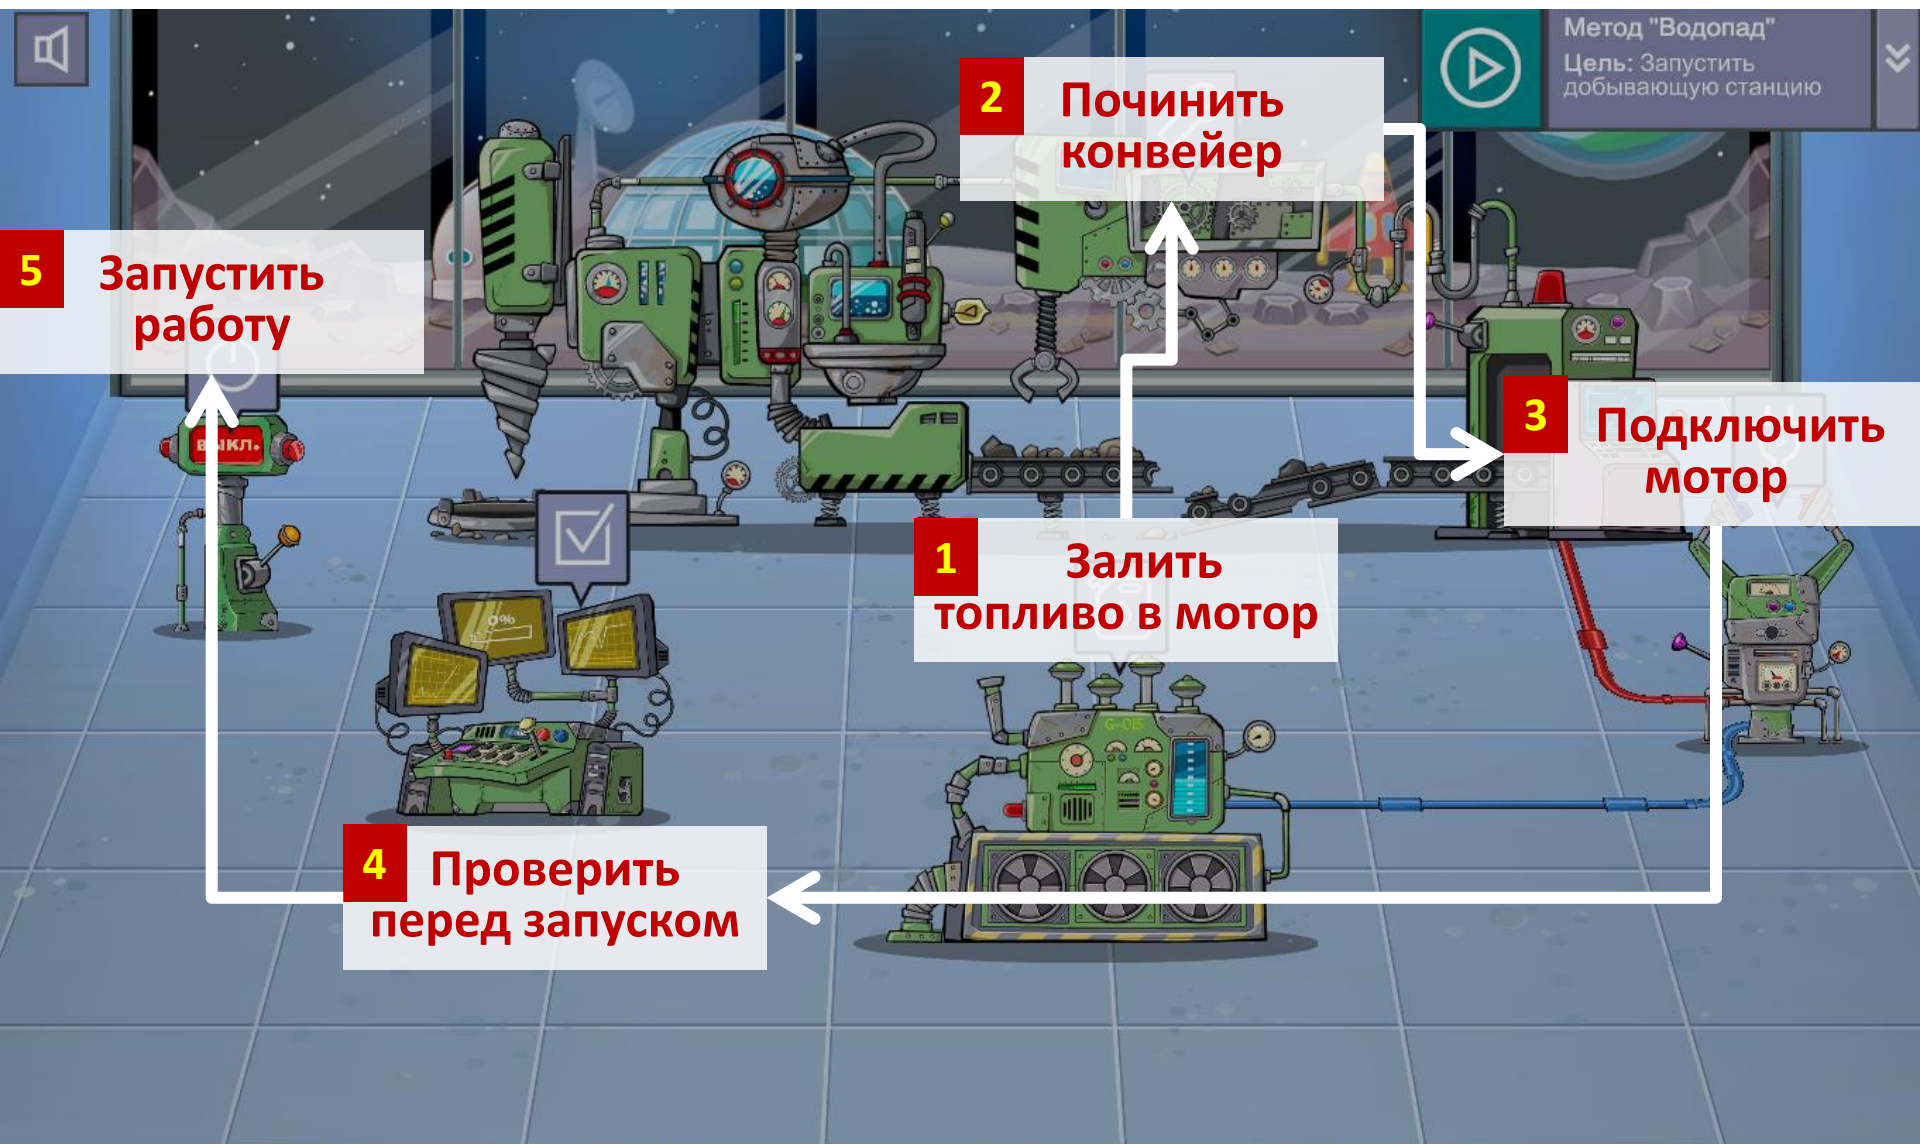

Уровень 1. Метод «Водопад»

Заправить топливом м... X Починить конвейер X Подключить мотор X Проверить перед запу... X Запустить работу X

Уровень 2. Метод «Аджайл»

Секретная Кнопка Учителя

Метод "Водопад"
Цель: Запустить добывающую станцию

1 Открыть схему

Метод "Водопад"

Подготовка отдельных частей системы

- Заправить топливом м...
- Починить конвейер

Объединение частей системы в целое

- Подключить мотор

Тестирование

- Проверить перед запу...
- Запустить работу

2 Нажать сюда!

Миссия "Водопад"
Цель: Запустить добывающую станцию

Секретная Кнопка Учителя
автоматически создает правильный план работ для прохождения миссии.